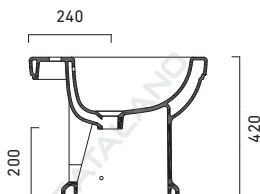

CANOVA ROYAL 53

CATALANO
THE ESSENCE OF CERAMICS

cod. 1BICV00

cod. 1VACV00

Bidet terra monoforo predisposto triforo.
Floorstanding bidet, one or three tapholes.
Einloch-Standbidet mit Vorbereitung für Dreilocharmatur.

EN 14528 – CL20

Wc scarico terra. Scarico 4,5 lt.
Floorstanding wc. 4,5 lt flush.
WC mit Bodenabfluss. Wasserspülmenge 4,5 l.

EN 997 – CL1 – 5/4 + CL2

5SSST00

Sedile in resina inalterabile.
Seat-cover made of unalterable resin.
WC-Sitz aus beständigem Harz.

CANOVA ROYAL 53

CATALANO
THE ESSENCE OF CERAMICS

1CACV00

Cassetta in ceramica ad alta posizione.
Ceramic high-level cistern.
Spülkasten für hohe Installationen.

1CZCV00

Cassetta in ceramica a media posizione.
Ceramic medium-level cistern.
Wasserkasten für mittel-hohe Installationen.