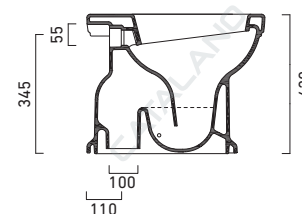

CANOVA ROYAL 53

CATALANO
THE ESSENCE OF CERAMICS

cod. 1BICV00

cod. 1VACV00

Bidet terra monoforo predisposto triforo.
Floorstanding bidet, one or three tapholes.
Einloch-Standbidet mit Vorbereitung für Dreilocharmatur.

EN 14528 – CL20

Wc scarico terra. Scarico 4,5 lt.
Floorstanding wc. 4,5 lt flush.
WC mit Bodenabfluss. Wasserspülmenge 4,5 l.

EN 997 – CL1 – 5/4 + CL2

5SSST00

Sedile in resina inalterabile.
Seat-cover made of unalterable resin.
WC-Sitz aus beständigem Harz.

CANOVA ROYAL 53

CATALANO
THE ESSENCE OF CERAMICS

1CACV00

Cassetta in ceramica ad alta posizione.
Ceramic high-level cistern.
Spülkasten für hohe Installationen.

1CZCV00

Cassetta in ceramica a media posizione.
Ceramic medium-level cistern.
Wasserkasten für mittel-hohe Installationen.