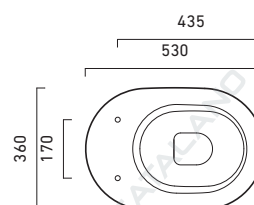

CANOVA ROYAL 53

CATALANO
THE ESSENCE OF CERAMICS

cod. 1BICV00

cod. 1VACV00

Bidet terra monoforo predisposto triforo.
Floorstanding bidet, one or three tapholes.
Einloch-Standbidet mit Vorbereitung für Dreilocharmatur.

EN 14528 – CL20

Wc scarico terra. Scarico 4,5 lt.
Floorstanding wc. 4,5 lt flush.
WC mit Bodenabfluss. Wasserspülmenge 4,5 l.

EN 997 – CL1 – 5/4 + CL2

5SSST00

Sedile in resina inalterabile.
Seat-cover made of unalterable resin.
WC-Sitz aus beständigem Harz.