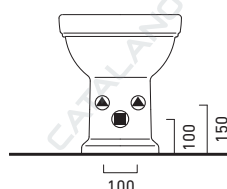

CANOVA ROYAL 53

CATALANO
THE ESSENCE OF CERAMICS

cod. 1BICV00

cod. 1VACV00

Bidet terra monoforo predisposto triforo.
Floorstanding bidet, one or three tapholes.
Einloch-Standbidet mit Vorbereitung für Dreilocharmatur.

EN 14528 – CL20

Wc scarico terra. Scarico 4,5 lt.
Floorstanding wc. 4,5 lt flush.
WC mit Bodenabfluss. Wasserspülmenge 4,5 l.

EN 997 – CL1 – 5/4 + CL2

5SSST00

Sedile in resina inalterabile.
Seat-cover made of unalterable resin.
WC-Sitz aus beständigem Harz.

CANOVA ROYAL 53

CATALANO
THE ESSENCE OF CERAMICS

1CACV00

Cassetta in ceramica ad alta posizione.
Ceramic high-level cistern.
Spülkasten für hohe Installationen.

1CZCV00

Cassetta in ceramica a media posizione.
Ceramic medium-level cistern.
Wasserkasten für mittel-hohe Installationen.