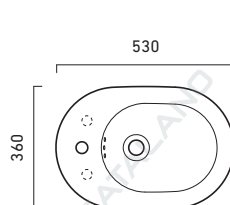

CANOVA ROYAL 53

CATALANO
THE ESSENCE OF CERAMICS

cod. 1BICV00

cod. 1VACV00

Bidet terra monoforo predisposto triforo.
Floorstanding bidet, one or three tapholes.
Einloch-Standbidet mit Vorbereitung für Dreilocharmatur.

EN 14528 – CL20

Wc scarico terra. Scarico 4,5 lt.
Floorstanding wc. 4,5 lt flush.
WC mit Bodenabfluss. Wasserspülmenge 4,5 l.

EN 997 – CL1 – 5/4 + CL2

5SSST00

Sedile in resina inalterabile.
Seat-cover made of unalterable resin.
WC-Sitz aus beständigem Harz.