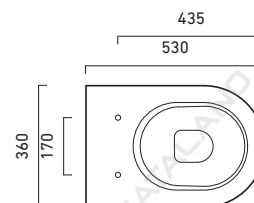

CANOVA ROYAL 53

CATALANO
THE ESSENCE OF CERAMICS

cod. 1BICR00

cod. 1VPCR00

Bidet terra monoforo predisposto triforo.
Floorstanding bidet, one or three tapholes.
Einloch-Standbidet mit Vorbereitung für Dreilocharmatur.

EN 14528 – CL20

Wc scarico parete, convertibile a terra tramite curva tecnica. Scarico 4,5 lt.
Horizontal outlet wc, convertible to floor outlet with a pipe elbow. 4,5 lt.
WC mit Wandabfluss, durch Kurventechnik auf Bodenabfluss umrüstbar
Wasserspülmenge 4,5 l.