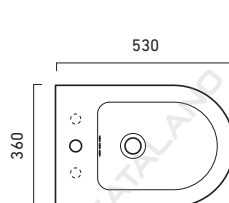

CANOVA ROYAL 53

CATALANO
THE ESSENCE OF CERAMICS

cod. 1BICR00

cod. 1VPCR00

Bidet terra monoforo predisposto triforo.
Floorstanding bidet, one or three tapholes.
Einloch-Standbidet mit Vorbereitung für Dreilocharmatur.

EN 14528 – CL20

Wc scarico parete, convertibile a terra tramite curva tecnica. Scarico 4,5 lt.
Horizontal outlet wc, convertible to floor outlet with a pipe elbow. 4,5 lt.
WC mit Wandabfluss, durch Kurventechnik auf Bodenabfluss umrüstbar
Wasserspülmenge 4,5 l.