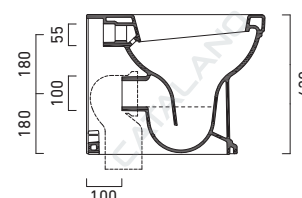

CANOVA ROYAL 53

CATALANO
THE ESSENCE OF CERAMICS

cod. 1BICR00

cod. 1VPCR00

Bidet terra monoforo predisposto triforo.
Floorstanding bidet, one or three tapholes.
Einloch-Standbidet mit Vorbereitung für Dreilocharmatur.

EN 14528 – CL20

Wc scarico parete, convertibile a terra tramite curva tecnica. Scarico 4,5 lt.
Horizontal outlet wc, convertible to floor outlet with a pipe elbow. 4,5 lt.
WC mit Wandabfluss, durch Kurventechnik auf Bodenabfluss umrüstbar
Wasserspülmenge 4,5 l.

EN 997 – CL1 – 5/4 + CL2

5SSST00

- Sedile in resina inalterabile.
Seat-cover made of unalterable resin.
WC-Sitz aus beständigem Harz.

5SSSTF00

- Sedile soft-close in resina inalterabile.
Soft-close Seat-cover made of unalterable resin.
WC-Sitz SoftClose aus beständigem Harz.