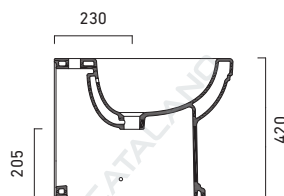

CANOVA ROYAL 53

CATALANO
THE ESSENCE OF CERAMICS

cod. 1BICR00

cod. 1VPCR00

Bidet terra monoforo predisposto triforo.
Floorstanding bidet, one or three tapholes.
Einloch-Standbidet mit Vorbereitung für Dreilocharmatur.

EN 14528 – CL20

Wc scarico parete, convertibile a terra tramite curva tecnica. Scarico 4,5 lt.
Horizontal outlet wc, convertible to floor outlet with a pipe elbow. 4,5 lt.
WC mit Wandabfluss, durch Kurventechnik auf Bodenabfluss umrüstbar
Wasserspülmenge 4,5 l.

EN 997 – CL1 – 5/4 + CL2

5SSST00

- Sedile in resina inalterabile.
Seat-cover made of unalterable resin.
WC-Sitz aus beständigem Harz.

5SSSTF00

- Sedile soft-close in resina inalterabile.
Soft-close Seat-cover made of unalterable resin.
WC-Sitz SoftClose aus beständigem Harz.