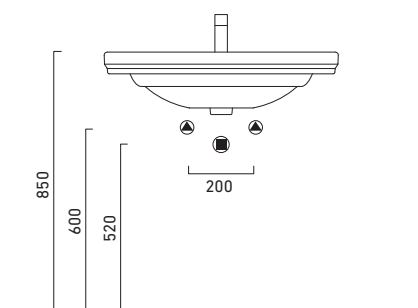

CANOVA ROYAL 75

CATALANO
THE ESSENCE OF CERAMICS

cod. 175CV00

Installazione sospesa, su colonna, struttura metallica o mobile.

Suitable for wall-hung, pedestal, on special metal structure, or on base cabinet installation. Installation hängend, auf Säule, Metallstruktur oder Möbel.

EN 14688 – CL20

5P75CV00

Portasciugamani in ottone cromato.

Chrome-brass towel rail.

Handtuchstange aus verchromtem Messing.

1COCV00

Colonna in ceramica.

Ceramic pedestal.

Keramikstandsäule.

5ST75CV00

Struttura a terra in ottone cromato.

Chrome-brass floor structure.

Unterbaugestell stehend aus messing verchromt.