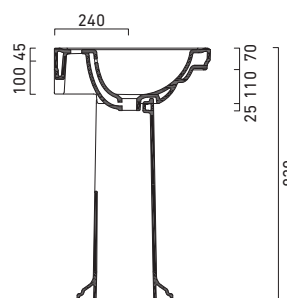

CANOVA ROYAL 75

CATALANO
THE ESSENCE OF CERAMICS

cod. 175CV00

Installazione sospesa, su colonna, struttura metallica o mobile.

Suitable for wall-hung, pedestal, on special metal structure, or on base cabinet installation. Installation hängend, auf Säule, Metallstruktur oder Möbel.

EN 14688 – CL20

5P75CV00

Portasciugamani in ottone cromato.

Chrome-brass towel rail.

Handtuchstange aus verchromtem Messing.

1COCV00

Colonna in ceramica.

Ceramic pedestal.

Keramikstandsäule.

5ST75CV00

Struttura a terra in ottone cromato.

Chrome-brass floor structure.

Unterbaugestell stehend aus messing verchromt.