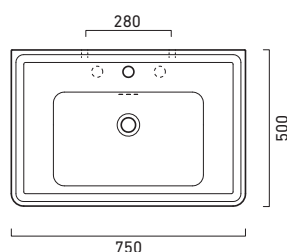

CANOVA ROYAL 75

CATALANO
THE ESSENCE OF CERAMICS

cod. 175CV00

Installazione sospesa, su colonna, struttura metallica o mobile.

Suitable for wall-hung, pedestal, on special metal structure, or on base cabinet installation. Installation hängend, auf Säule, Metallstruktur oder Möbel.

EN 14688 – CL20

5P75CV00

Portasciugamani in ottone cromato.

Chrome-brass towel rail.

Handtuchstange aus verchromtem Messing.

1COCV00

Colonna in ceramica.

Ceramic pedestal.

Keramikstandsäule.

5ST75CV00

Struttura a terra in ottone cromato.

Chrome-brass floor structure.

Unterbaugestell stehend aus messing verchromt.