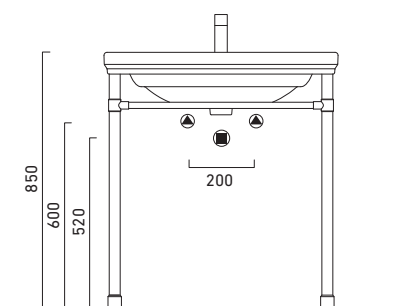

CANOVA ROYAL 75

CATALANO
THE ESSENCE OF CERAMICS

cod. 175CV00

Installazione sospesa, su colonna, struttura metallica o mobile.

Suitable for wall-hung, pedestal, on special metal structure, or on base cabinet installation. Installation hängend, auf Säule, Metallstruktur oder Möbel.

EN 14688 – CL20

5P75CV00

Portasciugamani in ottone cromato.

Chrome-brass towel rail.

Handtuchstange aus verchromtem Messing.

1COCV00

Colonna in ceramica.

Ceramic pedestal.

Keramikstandsäule.

5ST75CV00

Struttura a terra in ottone cromato.

Chrome-brass floor structure.

Unterbaugestell stehend aus messing verchromt.