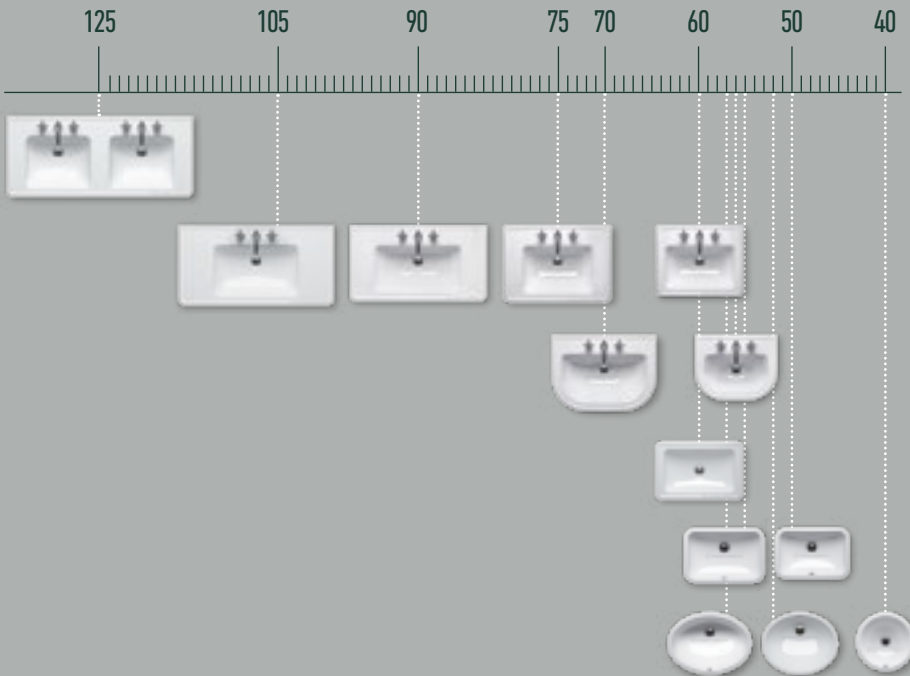

13 LAVABI

washbasins | waschtische | lavabos | lavabos | раковин