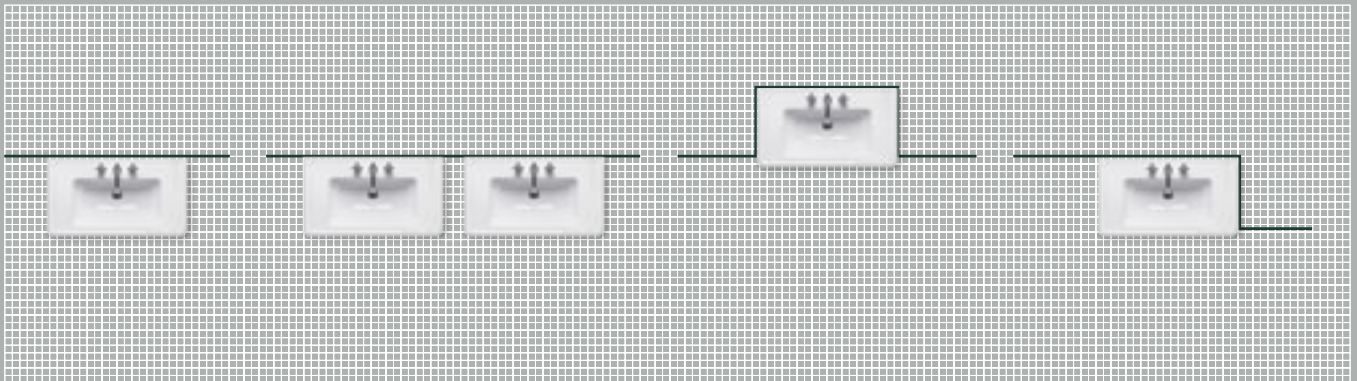

MODULARITÀ

modularity | modulbauweise | modularité | modularidad | модульность