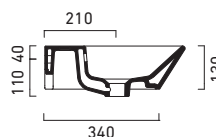

* COLONNA - PEDESTA - SÄULE - COLONNE 830