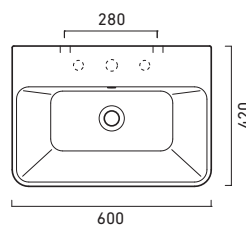

PROIEZIONI 60

CATALANO
THE ESSENCE OF CERAMICS

cod. 160PR00

Installazione sospesa o ad appoggio.
Suitable for wall-hung or sit on installation.
Als wand- oder aufsatzwaschtisch
installierbar.

EN 14688 – CL20

5P60PR00
Portasciugamani in alluminio cromato.
Towel-rail made in chrome aluminium.
Handtuchhalter aus verchromtem
aluminium.

1COPR00
Colonna in ceramica.
Ceramic pedestal.
Keramikstandsäule.

* COLONNA - PEDESTA - SÄULE - COLONNE 830