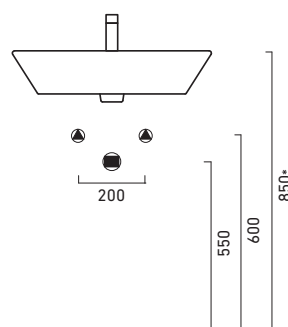

* COLONNA - PEDESTA - SÄULE - COLONNE 830