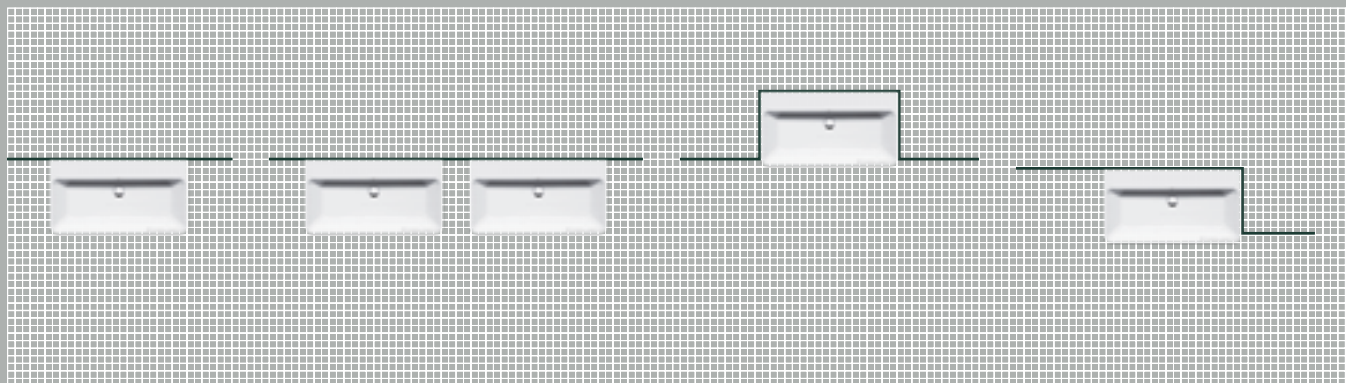

MODULARITÀ

modularity | modulbauweise | modularité | modularidad | модульность