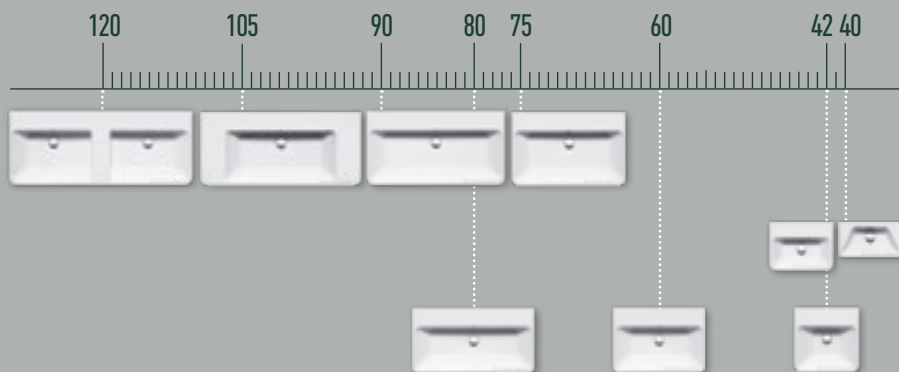

---

9 LAVABI

washbasins | waschtische | lavabos | lavabos | раковин