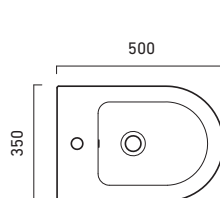

# SFERA 50

cod. 1BSS5000

cod. 1VSS5000

**Bidet sospeso monoforo.**  
Wall-hung single-hole bidet.  
Einloch-Hängebidet.

EN 14528 – CL20

**Wc sospeso 4,5 lt.**  
Wall-hung WC 4,5 lt flush.  
Wand-wc. 4,5 Liter.

EN 997 – CL1 – 5/4 + CL2

**5SCSTP00**  
**Sedile soft-close plus in resina inalterabile.**  
Soft-close Seat-cover Plus made of unalterable resin.  
WC-Sitz SoftClose plus aus beständigem Harz.

**5SCSTF00**  
**Sedile soft-close in resina inalterabile.**  
Soft-close Seat-cover made of unalterable resin.  
WC-Sitz SoftClose aus beständigem Harz.