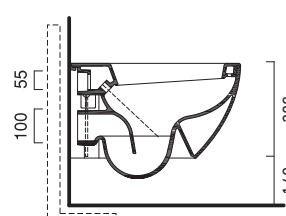

# SFERA 50

cod. 1BSS5000

cod. 1VSS5000

**Bidet sospeso monoforo.**  
Wall-hung single-hole bidet.  
Einloch-Hängebidet.

EN 14528 – CL20

**Wc sospeso 4,5 lt.**  
Wall-hung WC 4,5 lt flush.  
Wand-wc. 4,5 Liter.

EN 997 – CL1 – 5/4 + CL2

**5SCSTP00**  
**Sedile soft-close plus in resina inalterabile.**  
Soft-close Seat-cover Plus made of unalterable resin.  
WC-Sitz SoftClose plus aus beständigem Harz.

**5SCSTF00**  
**Sedile soft-close in resina inalterabile.**  
Soft-close Seat-cover made of unalterable resin.  
WC-Sitz SoftClose aus beständigem Harz.

**5SCST00**  
**Sedile in resina inalterabile.**  
Seat-cover made of unalterable resin.  
WC-Sitz aus beständigem Harz.