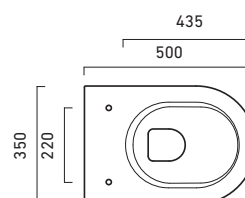

# SFERA 50

cod. 1BSS5000

cod. 1VSS5000

**Bidet sospeso monoforo.**  
Wall-hung single-hole bidet.  
Einloch-Hängebidet.

EN 14528 – CL20

**Wc sospeso 4,5 lt.**  
Wall-hung WC 4,5 lt flush.  
Wand-wc. 4,5 Liter.

EN 997 – CL1 – 5/4 + CL2

**5SCSTP00**  
**Sedile soft-close plus in resina inalterabile.**  
Soft-close Seat-cover Plus made of unalterable resin.  
WC-Sitz SoftClose plus aus beständigem Harz.

**5SCSTF00**  
**Sedile soft-close in resina inalterabile.**  
Soft-close Seat-cover made of unalterable resin.  
WC-Sitz SoftClose aus beständigem Harz.