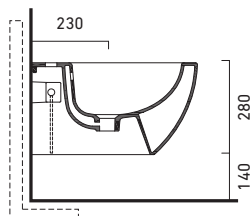

# SFERA 50

cod. 1BSS5000

cod. 1VSS5000

**Bidet sospeso monoforo.**  
Wall-hung single-hole bidet.  
Einloch-Hängebidet.

EN 14528 – CL20

**Wc sospeso 4,5 lt.**  
Wall-hung WC 4,5 lt flush.  
Wand-wc. 4,5 Liter.

EN 997 – CL1 – 5/4 + CL2

**5SCSTP00**  
**Sedile soft-close plus in resina inalterabile.**  
Soft-close Seat-cover Plus made of unalterable resin.  
WC-Sitz SoftClose plus aus beständigem Harz.

**5SCSTF00**  
**Sedile soft-close in resina inalterabile.**  
Soft-close Seat-cover made of unalterable resin.  
WC-Sitz SoftClose aus beständigem Harz.