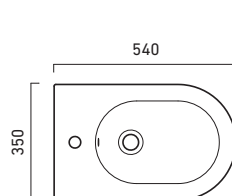

SFERA 54

cod. 1BSF5400

cod. 1VSF5400

Bidet sospeso monoforo.
Wall-hung single-hole bidet.
Einloch-Hängebidet.

EN 14528 – CL20

Wc sospeso 4,5 lt.
Wall-hung WC 4,5 lt flush.
Wand-wc. 4,5 Liter.

EN 997 – CL1 – 5/4 + CL2