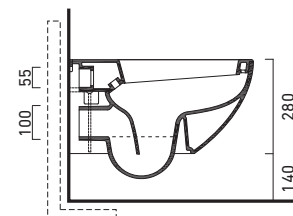

SFERA 54

cod. 1BSF5400

cod. 1VSF5400

Bidet sospeso monoforo.
Wall-hung single-hole bidet.
Einloch-Hängebidet.

EN 14528 – CL20

Wc sospeso 4,5 lt.
Wall-hung WC 4,5 lt flush.
Wand-wc. 4,5 Liter.

EN 997 – CL1 – 5/4 + CL2

5SCSTP00
Sedile soft-close plus in resina inalterabile.
Soft-close Seat-cover Plus made of unalterable resin.
WC-Sitz SoftClose plus aus beständigem Harz.

5SCSTF00
Sedile soft-close in resina inalterabile.
Soft-close Seat-cover made of unalterable resin.
WC-Sitz SoftClose aus beständigem Harz.

5SCST00
Sedile in resina inalterabile.
Seat-cover made of unalterable resin.
WC-Sitz aus beständigem Harz.