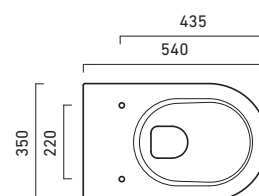

SFERA 54

cod. 1BSF5400

cod. 1VSF5400

Bidet sospeso monoforo.
Wall-hung single-hole bidet.
Einloch-Hängebidet.

EN 14528 – CL20

Wc sospeso 4,5 lt.
Wall-hung WC 4,5 lt flush.
Wand-wc. 4,5 Liter.

EN 997 – CL1 – 5/4 + CL2

5SCSTP00
Sedile soft-close plus in resina inalterabile.
Soft-close Seat-cover Plus made of unalterable resin.
WC-Sitz SoftClose plus aus beständigem Harz.

5SCSTF00
Sedile soft-close in resina inalterabile.
Soft-close Seat-cover made of unalterable resin.
WC-Sitz SoftClose aus beständigem Harz.

5SCST00
Sedile in resina inalterabile.
Seat-cover made of unalterable resin.
WC-Sitz aus beständigem Harz.