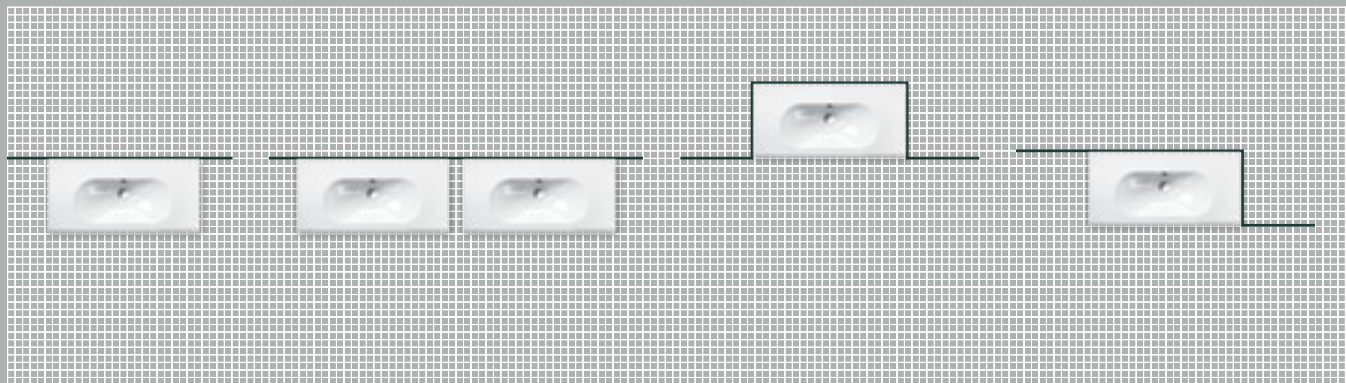

MODULARITÀ

modularity | modulbauweise | modularité | modularidad | модульность