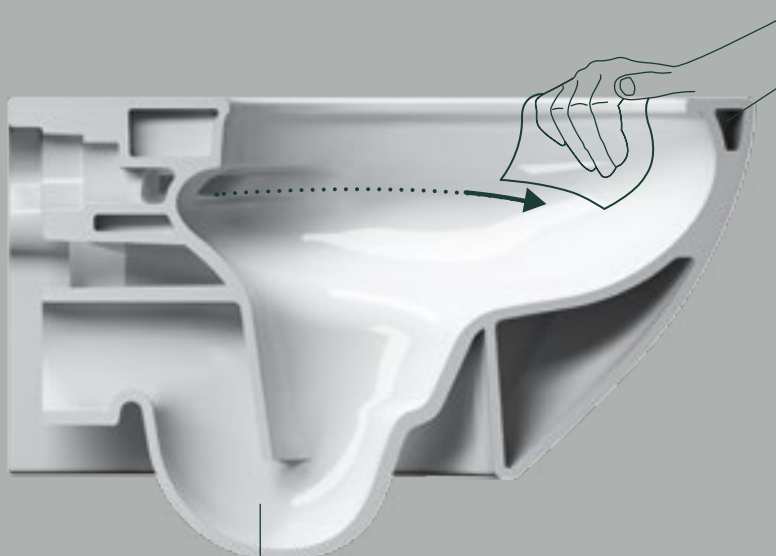

SFERA 54 *newflush*^{TM}

Sifone completamente smaltato.

Fully glazed siphon.

Komplett emaillierter Siphon.

Siphon totalement émaillé.

Sifón completamente esmaltado.

икдох деи армии этлик здани дохдох иям.

Nuovo scarico senza brida. L'assenza del bordo migliora l'igiene e facilita la pulizia.

New flush without rim.
The absence of the rim improves hygiene and makes cleaning easier.

Neue Spülung ohne Spülrand.
Das Fehlen des klassischen Spülrandes verbessert die Hygiene und ist besonders reinigungsfreundlich.

Nouveau vidage sans bride.
L'absence de bord améliore l'hygiène et facilite le nettoyage.

Nuevo desagüe sin borde.
La ausencia del borde mejora la higiene y facilita la limpieza.

армии этлик здани дохдох иям.
фтиқдох қдох дердеревняями армии этлик здани дохдох иям.