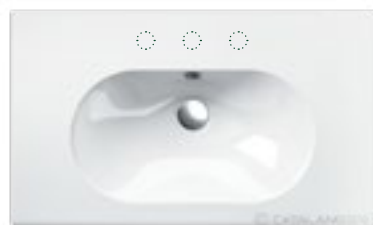

80

80 x 48 cm

cod. 180SN00