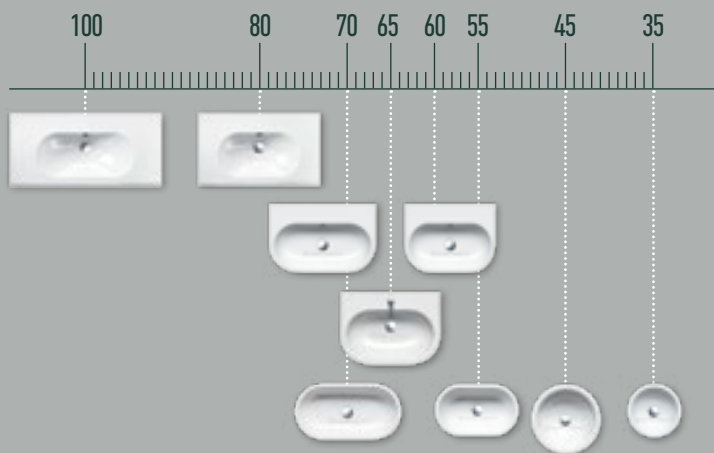

9 LAVABI

washbasins | waschtische | lavabos | lavabos | раковин