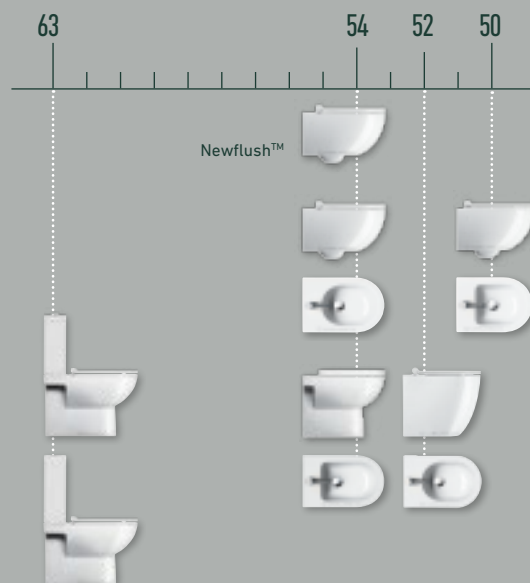

11 WC | BIDET

wc-bidet | wc-bidet | wc-bidet
wc-bidé | Унитазы-Биде