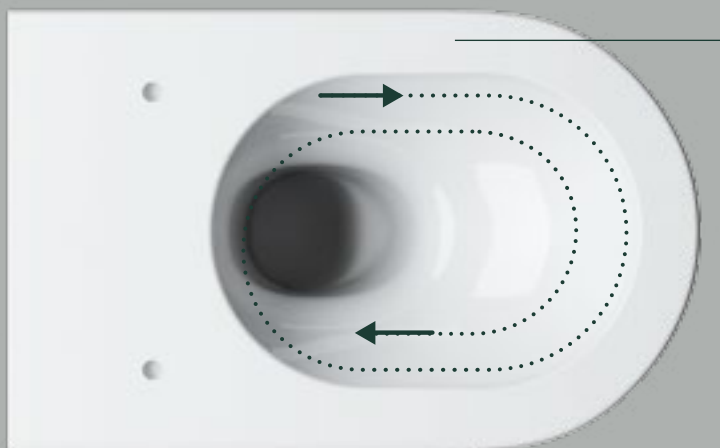

Sifón completamente esmaltado.

икдох деи армии этлик здани дохдох иям.

Nuovo scarico senza brida. L'assenza del bordo migliora l'igiene e facilita la pulizia.

New flush without rim.
The absence of the rim improves hygiene and makes cleaning easier.

Neue Spülung ohne Spülrand.
Das Fehlen des klassischen Spülrandes verbessert die Hygiene und ist besonders reinigungsfreundlich.

Nouveau vidage sans bride.
L'absence de bord améliore l'hygiène et facilite le nettoyage.

Nuevo desagüe sin borde.
La ausencia del borde mejora la higiene y facilita la limpieza.

армии этлик здани дохдох иям.
фтиқдох қдох дердеревняями армии этлик здани дохдох иям.

Scarico a vortice: ottimizza il lavaggio delle superfici e riduce la rumorosità di scarico.

vortex-flushing: it optimizes the surfaces cleaning and reduces the flush noise.

Spülung mit asymmetrischem Strudel: Optimierung der Wasserspülung; volle Leistungsfähigkeit bei normalen Funktionstests; Reduzierung des Lärmpegels der Spülung.