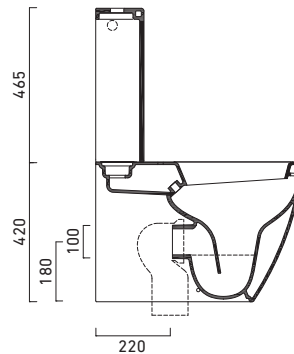

# VELIS 62 WC MONOBLOCCO

cod. 1MPVL00

Wc monoblocco 4,5-3 lt. scarico a parete trasformabile a terra tramite curva tecnica  
Monobloc WC outlet to wall 4,5-3 lt.  
Commutable in outlet to floor by a pipe fitting.  
Stand-kombination-wc mit Wandabfluss, durch Kurventechnik auf Bodenabfluss umrüstbar.  
4,5 lt.

1SCVL00  
Scocca in ceramica.  
Ceramic body shell.  
Keramikbecken.

EN 997 – CL1 – 5/4 + CL2

5BSSC00  
Batteria di scarico con dispositivo dual flush 3/4,5 lt.  
Flushing mechanism with dual flush device  
3/4,5 litre.  
Spülkasten mit 2-Mengen-Spültaste zu 3/4,5 l.

5KRBSZ00  
Kit raccordo per alimentazione cassetta.  
Pipe fittings kit for cistern feeding.  
Anschlussgarnitur für Spülkastenversorgung.

5V50STF00  
Sedile soft-close plus in resina inalterabile.  
Soft-close Seat-cover Plus made of unalterable resin.  
WC-Sitz SoftClose plus aus beständigem Harz.

⊗ ENTRATA ACQUA WATER ENTRY WASSERZULAUF