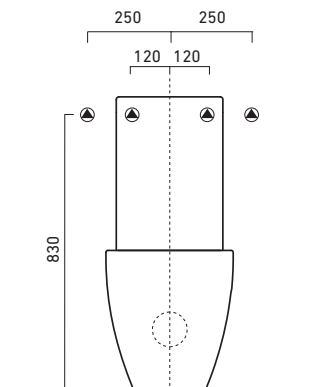

# VELIS 62 WC MONOBLOCCO

cod. 1MPVL00

Wc monoblocco 4,5-3 lt. scarico a parete trasformabile a terra tramite curva tecnica  
Monobloc WC outlet to wall 4,5-3 lt.  
Commutable in outlet to floor by a pipe fitting.  
Stand-kombination-wc mit Wandabfluss, durch Kurventechnik auf Bodenabfluss umrüstbar.  
4,5 lt.

1SCVL00  
Scocca in ceramica.  
Ceramic body shell.  
Keramikbecken.

EN 997 – CL1 – 5/4 + CL2

5BSSC00  
Batteria di scarico con dispositivo dual flush 3/4,5 lt.  
Flushing mechanism with dual flush device  
3/4,5 litre.  
Spülkasten mit 2-Mengen-Spültaste zu 3/4,5 l.

5KRBSZ00  
Kit raccordo per alimentazione cassetta.  
Pipe fittings kit for cistern feeding.  
Anschlussgarnitur für Spülkastenversorgung.

5V50STF00  
Sedile soft-close plus in resina inalterabile.  
Soft-close Seat-cover Plus made of unalterable resin.  
WC-Sitz SoftClose plus aus beständigem Harz.