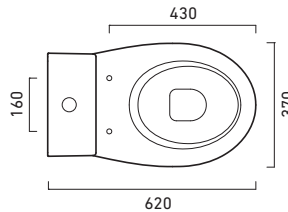

# VELIS 62 WC MONOBLOCCO

cod. 1MPVL00

Wc monoblocco 4,5-3 lt. scarico a parete trasformabile a terra tramite curva tecnica  
Monobloc WC outlet to wall 4,5-3 lt.  
Commutable in outlet to floor by a pipe fitting.  
Stand-kombination-wc mit Wandabfluss, durch Kurventechnik auf Bodenabfluss umrüstbar.  
4,5 lt.

1SCVL00  
Scocca in ceramica.  
Ceramic body shell.  
Keramikbecken.

EN 997 – CL1 – 5/4 + CL2

5BSSC00  
Batteria di scarico con dispositivo dual flush 3/4,5 lt.  
Flushing mechanism with dual flush device  
3/4,5 litre.  
Spülkasten mit 2-Mengen-Spültaste zu 3/4,5 l.