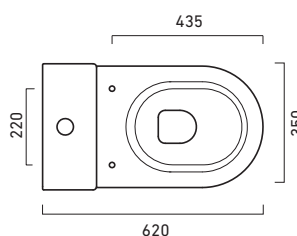

ZERO 62

cod. 1MPZN00

Wc monoblocco 4,5-3 lt. scarico a parete trasformabile a terra tramite curva tecnica
 Monobloc WC outlet to wall 4,5-3 lt. Commutable in outlet to floor by a pipe fitting.
 Stand-kombination-wc mit Wandabfluss, durch Kurventechnik auf Bodenabfluss umrüstbar.
 4,5 lt.

1CMSZ00
Cassetta in ceramica con coperchio.
 Ceramic cistern with lid.
 Spülkasten aus keramik mit deckel.

EN 997 – CL1 – 5/4 + CL2

cod. 5BASZ00
Batteria di scarico con dispositivo dual flush 3/4,5 lt.
 Flushing mechanism with dual flush device 3/4,5 litre.
 Spülkasten mit 2-Mengen-Spültaste zu 3/4,5 l.