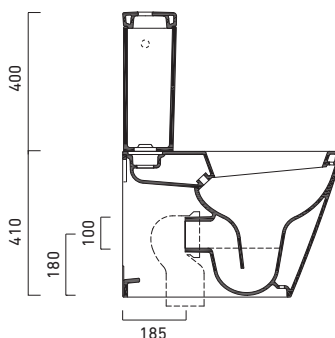

ZERO 62

cod. 1MPZN00

Wc monoblocco 4,5-3 lt. scarico a parete trasformabile a terra tramite curva tecnica
 Monobloc WC outlet to wall 4,5-3 lt. Commutable in outlet to floor by a pipe fitting.
 Stand-kombination-wc mit Wandabfluss, durch Kurventechnik auf Bodenabfluss umrüstbar.
 4,5 lt.

1CMSZ00
Cassetta in ceramica con coperchio.
 Ceramic cistern with lid.
 Spülkasten aus keramik mit deckel.

EN 997 – CL1 – 5/4 + CL2

cod. 5BASZ00
Batteria di scarico con dispositivo dual flush 3/4,5 lt.
 Flushing mechanism with dual flush device 3/4,5 litre.
 Spülkasten mit 2-Mengen-Spültaste zu 3/4,5 l.

cod. 5KRBSZ00
Kit raccordo per alimentazione cassetta.
 Pipe fittings kit for cistern feeding.
 Anschlussgarnitur für Spülkastenversorgung.

cod. 5SCSTP00
Sedile soft-close plus in resina inalterabile.
 Soft-close Seat-cover Plus made of unalterable resin.
 WC-Sitz SoftClose plus aus beständigem Harz.