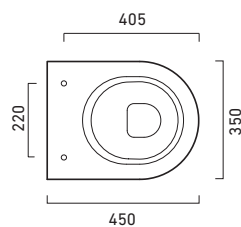

# ZERO 45

CATALANO  
THE ESSENCE OF CERAMICS

cod. 1VP4500

Wc scarico a parete trasformabile a terra  
tramite curva tecnica. 4,5 lt.  
Wc with horizontal outlet convertible to floor-  
outlet by a pipe fitting, 4,5 lt.  
WC mit Wandabfluss, durch Kurventechnik auf  
Bodenabfluss umrüstbar. 4,5 lt.

EN 997 - CL1 - 5/4 + CL2

cod. 5V45STF00

Sedile soft-close in resina inalterabile.  
Soft-close Seat-cover made of unalterable  
resin.  
WC-Sitz SoftClose aus beständigem Harz.