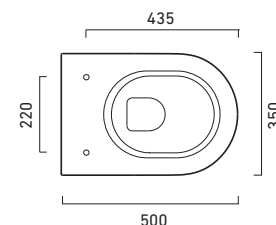

# ZERO 50

cod. 1BSV50N00

cod. 1VSV50N00

**Bidet sospeso monoforo.**  
Wall-hung single-hole bidet.  
Einloch-Hängebidet.

EN 14528 – CL20

**Wc sospeso 4,5 lt.**  
Wall-hung WC 4,5 lt flush.  
Wand-wc. 4,5 Liter.

EN 997 – CL1 – 5/4 + CL2

cod. 5SCSTP00  
**Sedile soft-close plus in resina inalterabile.**  
Soft-close Seat-cover Plus made of unalterable resin.  
WC-Sitz SoftClose plus aus beständigem Harz.

cod. 5SCSTF00  
**Sedile soft-close in resina inalterabile.**  
Soft-close Seat-cover made of unalterable resin.  
WC-Sitz SoftClose aus beständigem Harz.

cod. 5SCST00  
**Sedile in resina inalterabile.**  
Seat-cover made of unalterable resin.  
WC-Sitz aus beständigem Harz.