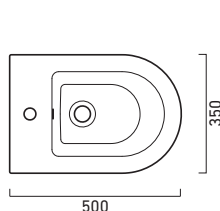

cod. 1BSV50N00

cod. 1VSV50N00

Bidet sospeso monoforo.
Wall-hung single-hole bidet.
Einloch-Hängebidet.

EN 14528 – CL20

Wc sospeso 4,5 lt.
Wall-hung WC 4,5 lt flush.
Wand-wc. 4,5 Liter.

EN 997 – CL1 – 5/4 + CL2