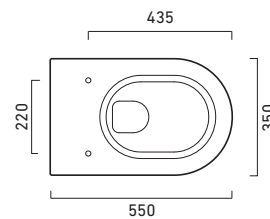

ZERO 55

cod. 1BS55N00

cod. 1VS55N00

Bidet sospeso monoforo.
Wall-hung single-hole bidet.
Einloch-Hängebidet.

EN 14528 – CL20

Wc sospeso 4,5 lt.
Wall-hung WC 4,5 lt flush.
Wand-wc. 4,5 Liter.

EN 997 – CL1 – 5/4 + CL2

cod. 5SCST00
Sedile in resina inalterabile.
Seat-cover made of unalterable resin.
WC-Sitz aus beständigem Harz.