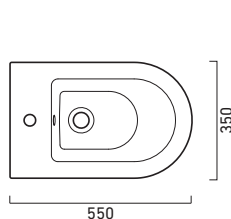

ZERO 55

cod. 1BS55N00

cod. 1VS55N00

Bidet sospeso monoforo.
Wall-hung single-hole bidet.
Einloch-Hängebidet.

EN 14528 – CL20

Wc sospeso 4,5 lt.
Wall-hung WC 4,5 lt flush.
Wand-wc. 4,5 Liter.

EN 997 – CL1 – 5/4 + CL2