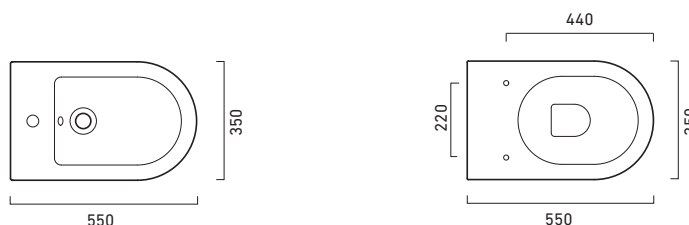

ZERO 55

cod. 1BI5500

cod. 1VP5500

Bidet monoforo.
Bidet single hole.
Einloch-bidet.

EN 14528 – CL20

Wc scarico a parete trasformabile a terra
tramite curva tecnica. 4,5 lt.

Wc with horizontal outlet convertible to floor-
outlet by a pipe fitting, 4,5 lt.

WC mit Wandabfluss, durch Kurventechnik auf
Bodenabfluss umrüstbar. 4,5 lt.

EN 997 – CL1 – 5/4 + CL2

cod. 5SCSTP00

Sedile soft-close plus in resina inalterabile.

Soft-close Seat-cover Plus made of
unalterable resin.