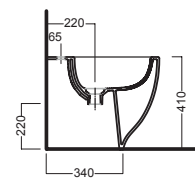

vedi sequenza di montaggi
see installation sequence