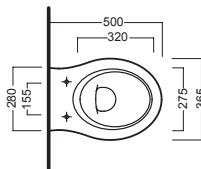

Bidet monoforo filo muro senza fori laterali

Bidet completo di fissaggi per installazione a filo muro.

Back-to-wall one hole bidet without side holes

Back-to-wall bidet, complete with fixing elements.

Einlochbidet Ohne seitlichen Löchern

Y1DR
fissaggio nascosto per vasi e bidet filo muro senza fori laterali
blind fixing for back to wall wc and bidet without side holes

YH17
curva tecnica
PVC "s" trap convertor

YP64
raccordo scarico parete
PVC wall connection outlet

YXWW
sedile frenato
soft close seat cover

Y1B9 (BI-White)
Y1BA (CR-Chrome)
piletta con tappo "Up & Down"
Ø 72 mm
drain siphon with "Up & Down" cap Ø 72 mm

YXWX
sedile
seat cover

DISEGNO TECNICO TECHNICAL DESIGN