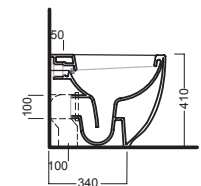

Inodoro con descarga universal contra la pared sin orificios laterales

Inodoro con descarga universal completo de curva técnica de descarga y sistema de fijación. Instalación contra la pared. Integrable con asiento con caída amortiguada o no amortiguada.

Bidet monoforo filo muro senza fori laterali

Bidet completo di fissaggi per installazione a filo muro.

Back-to-wall one hole bidet without side holes

Back-to-wall bidet, complete with fixing elements.

Einlochbidet Ohne seitlichen Löchern

Y1DR
fissaggio nascosto per vasi e bidet filo muro senza fori laterali
blind fixing for back to wall wc and bidet without side holes

YH17
curva tecnica
PVC "s" trap convertor

YP64
raccordo scarico parete
PVC wall connection outlet

YXWW
sedile frenato
soft close seat cover

Y1B9 (BI-White)
Y1BA (CR-Chrome)
piletta con tappo "Up & Down"
Ø 72 mm
drain siphon with "Up & Down" cap Ø 72 mm

YXWX
sedile
seat cover

DISEGNO TECNICO TECHNICAL DESIGN