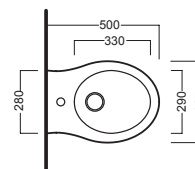

vedi sequenza di montaggi
see installation sequence