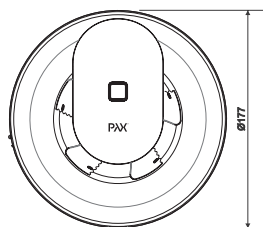

Функции

Напълно автоматичен. Три режима на скорост и „Boost“ режим

- Ниска скорост (Постоянна вентилация)
- Средна скорост (активиране чрез сензор за светлина)
- Висока скорост (активиране чрез сензор за влага или чрез външен ключ)
- Boost режим, активиран чрез app.
- Функция аериране

Място за монтаж

Инсталиран със собствен въздуховод Ш100-140.

- Със собствена тяга (таван)
- Без собствена тяга (външна стена)

Двуполюсен прекъсвач: Предназначен за 100-240 V AC окабеляване

Акcesoари

1. Обратна клапа 8127-1
   - Челен капак, бял 8143-6
2. За отвори между Ш140-160

- Относителна влажност
- Светлина
- Таймер
- Скорост 1,2,3
- Bluetooth
- Топлообменен режим

Модел	Pax Norte®
Part number	1560-1
Многополюсна защита	Да
Капацитет [m³ / h]	110 m³/h
Капацитет [l / s]	30
Максимално налягане [Pa]	25Pa
Консумация на електроенергия [W]	4W
Ниво на шум [dB(A) 3 m], мин. скорост	17-20 dB(A) 3 m
Волтаж / честота	230V AC 50Hz / or 12V DC
Вид на мотора, лагерен	DC
Bluetooth	BTLE4
IP	IP44
Клас изолация	Клас II (няма нужда от заземяване)
Сертификат	S – Intertek
Други маркировки	CE
Размер на отвора	Ø100-140 mm
Работна температура	5-35
Електрическа инсталация	Само от квалифициран специалист.
Тегло (кг)	0.38

5

години
гаранция