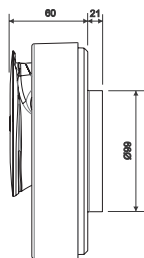

Функции

Напълно автоматичен. Три режима на скорост и „Boost“ режим

- Ниска скорост (Постоянна вентилация)
- Средна скорост (активиране чрез сензор за светлина)
- Висока скорост (активиране чрез сензор за влага или чрез външен ключ)
- Boost режим, активиран чрез app.
- Функция аериране

Място за монтаж

Инсталиран със собствен въздуховод Ш100-140.

- Със собствена тяга (таван)
- Без собствена тяга (външна стена)

Двуполюсен прекъсвач: Предназначен за 100-240 V AC окабеляване

Акcesoари

1. Обратна клапа 8127-1
   - Челен капак, бял 8143-6
2. За отвори между Ш140-160

- Относителна влажност
- Светлина
- Таймер
- Скорост 1,2,3
- Bluetooth
- Топлообменен режим

Модел	Pax Norte®
Part number	1560-1
Многополюсна защита	Да
Капацитет [m³ / h]	110 m³/h
Капацитет [l / s]	30
Максимално налягане [Pa]	25Pa
Консумация на електроенергия [W]	4W
Ниво на шум [dB(A) 3 m], мин. скорост	17-20 dB(A) 3 m
Волтаж / честота	230V AC 50Hz / or 12V DC
Вид на мотора, лагерен	DC
Bluetooth	BTLE4
IP	IP44
Клас изолация	Клас II (няма нужда от заземяване)
Сертификат	S – Intertek
Други маркировки	CE
Размер на отвора	Ø100-140 mm
Работна температура	5-35
Електрическа инсталация	Само от квалифициран специалист.
Тегло (кг)	0.38

5

години
гаранция