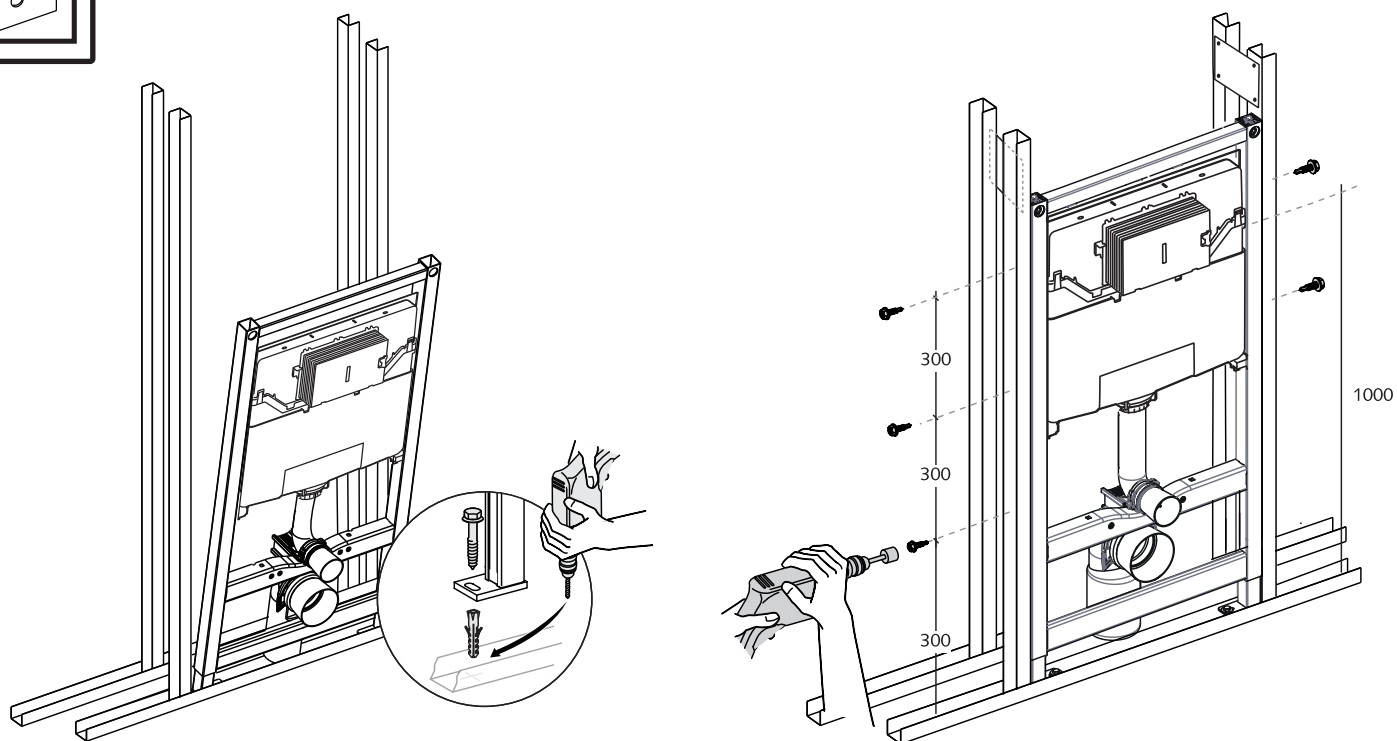

SCHELL WC-Modul MONTUS (Typ C 120)

03 057 00 99

Montageanleitung

6

7

8A

8B

8C