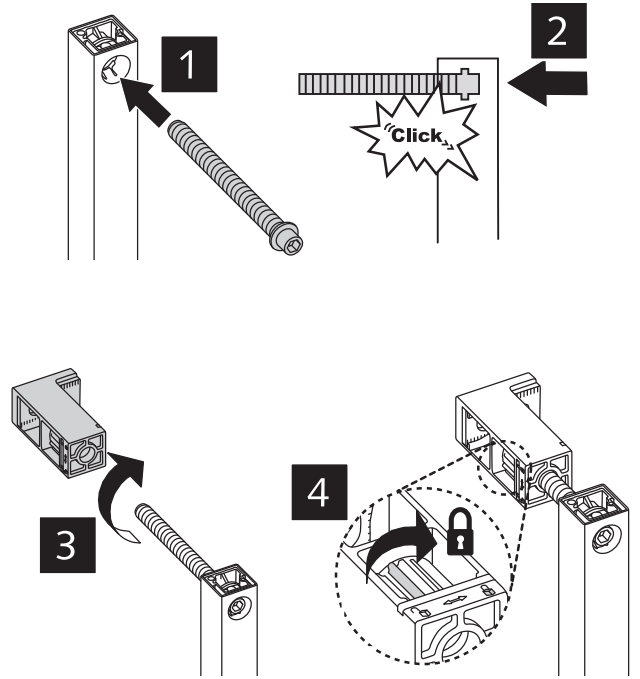

SCHELL WC-Modul MONTUS (Typ C 120)

03 057 00 99

Montageanleitung

6

7

8A

8B

8C