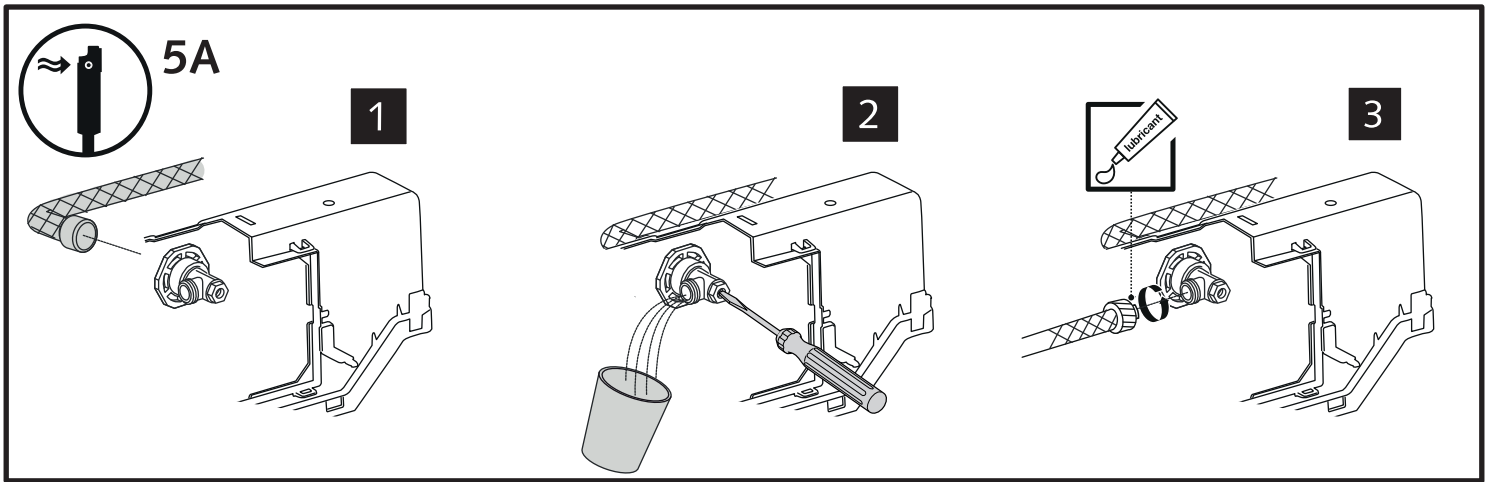

SCHELL WC-Modul MONTUS (Typ C 120)

03 057 00 99

Montageanleitung

6

7

8A

8B

8C