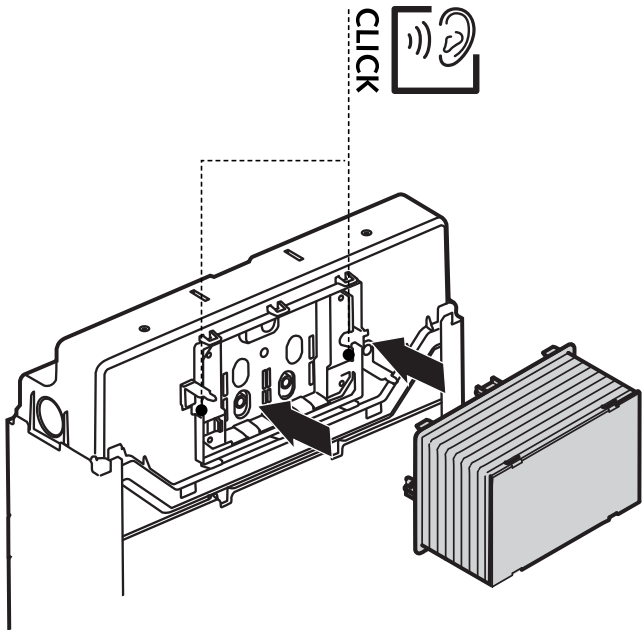

SCHELL WC-Modul MONTUS (Typ C 120)

03 057 00 99

Montageanleitung

6

7

8A

8B

8C