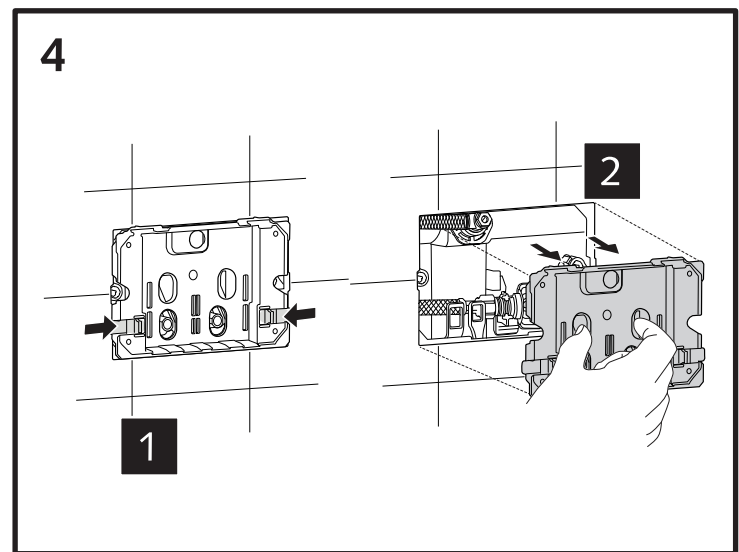

SCHELL WC-Modul MONTUS (Typ C 120)

03 057 00 99

Montageanleitung

6

7

8A

8B

8C