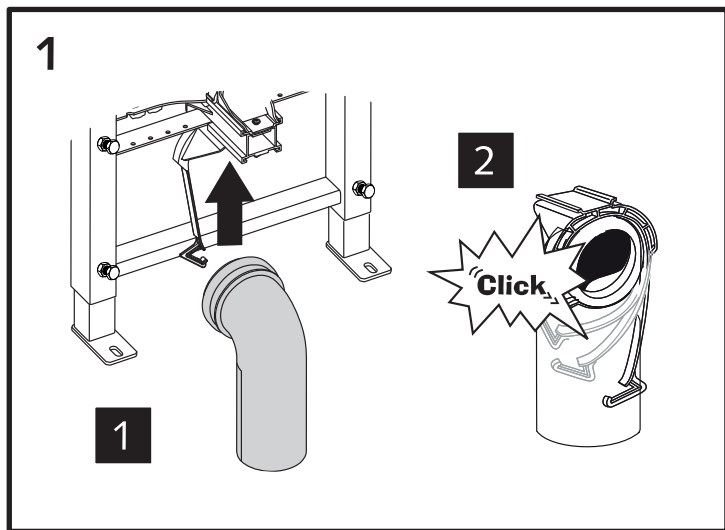

SCHELL WC-Modul MONTUS (Typ C 120)

03 057 00 99

Montageanleitung

6

7

8A

8B

8C