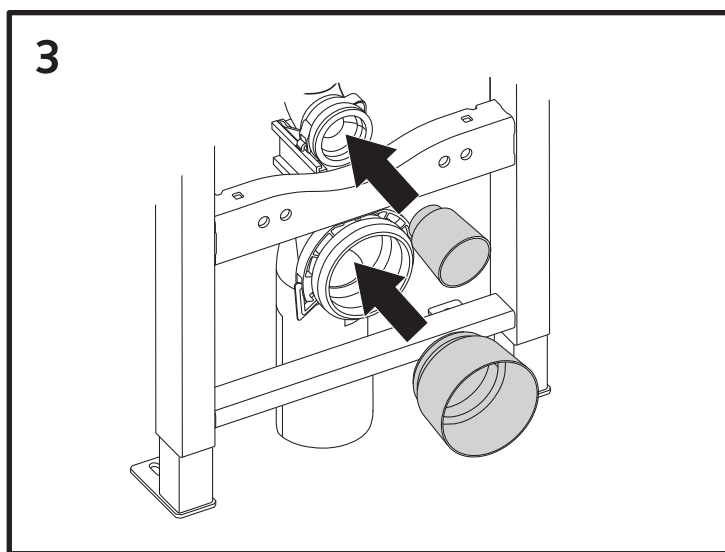

SCHELL WC-Modul MONTUS (Typ C 120)

03 057 00 99

Montageanleitung

6

7

8A

8B

8C