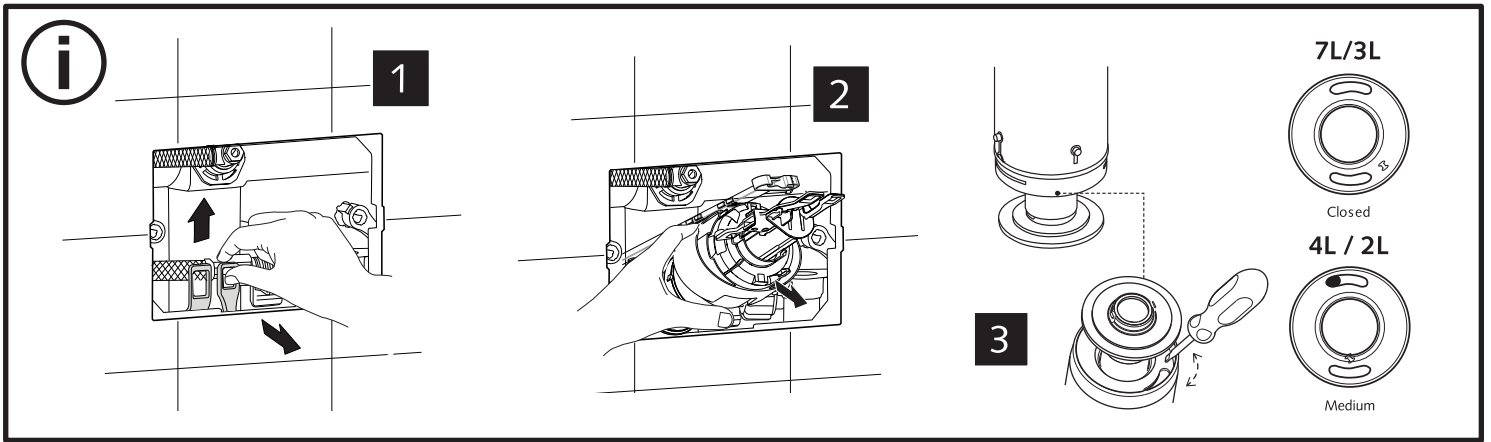

SCHELL WC-Modul MONTUS (Typ C 120)

03 057 00 99

Montageanleitung

6

7

8A

8B

8C