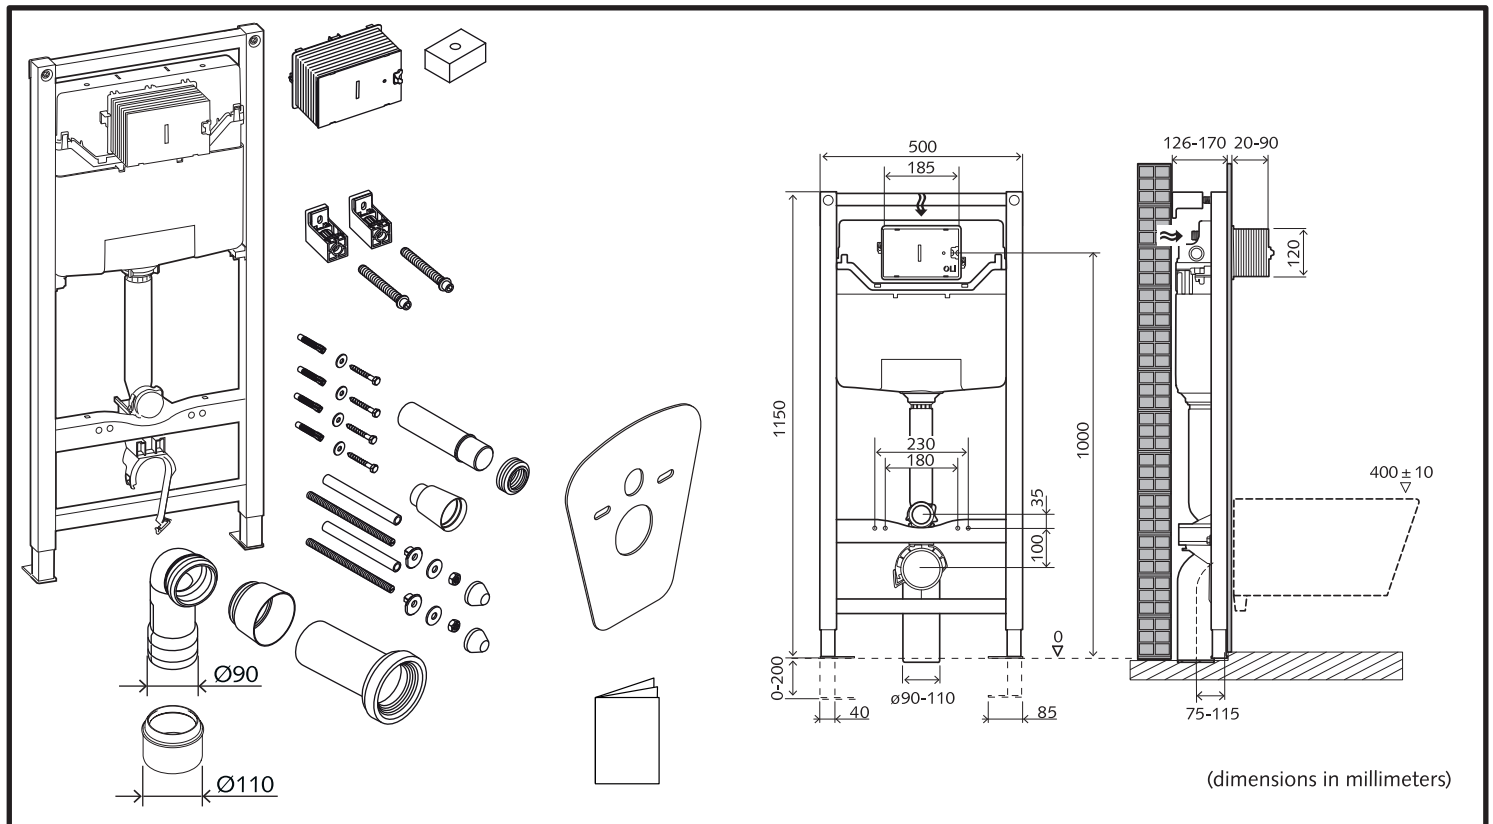

SCHELL WC-Modul MONTUS (Typ C 120)

03 057 00 99

Montageanleitung

6

7

8A

8B

8C