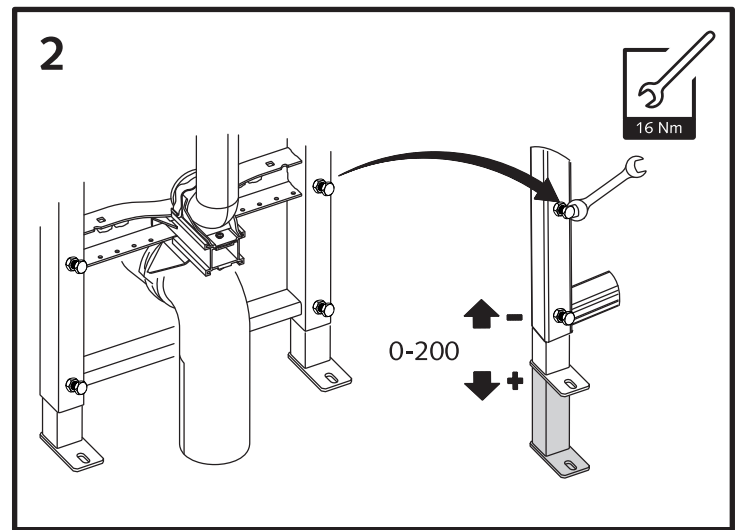

SCHELL WC-Modul MONTUS (Typ C 120)

03 057 00 99

Montageanleitung

6

7

8A

8B

8C