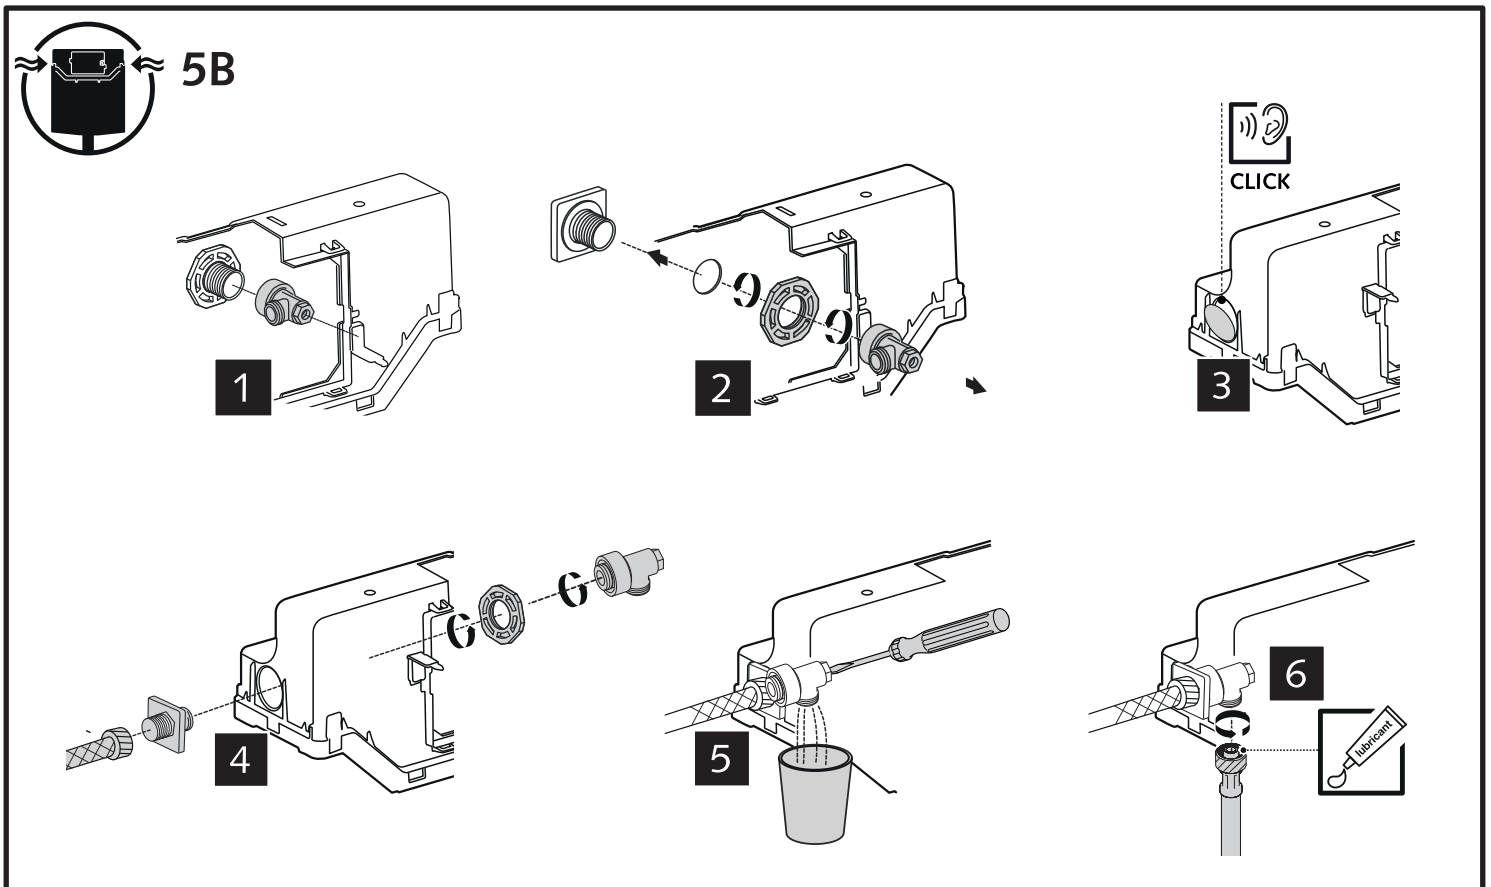

SCHELL WC-Modul MONTUS (Typ C 120)

03 057 00 99

Montageanleitung

6

7

8A

8B

8C