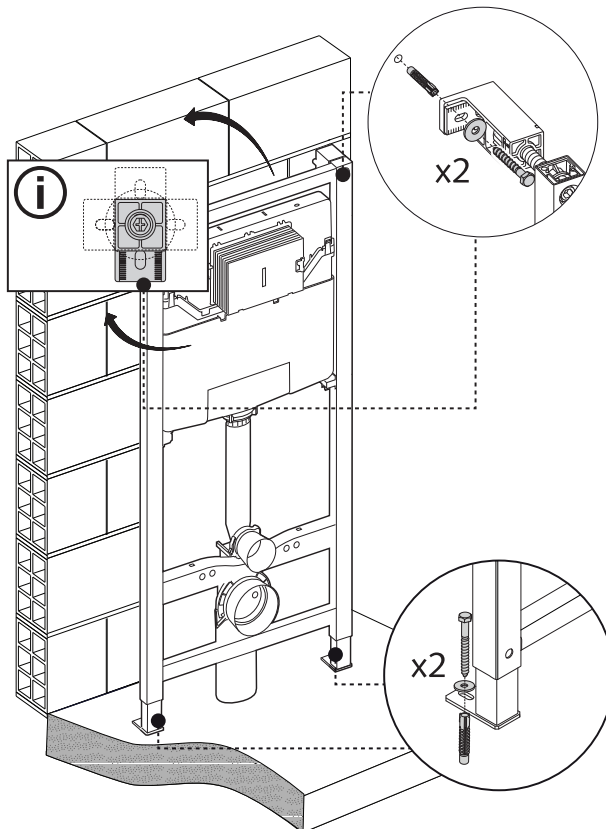

SCHELL WC-Modul MONTUS (Typ C 120)

03 057 00 99

Montageanleitung

6

7

8A

8B

8C