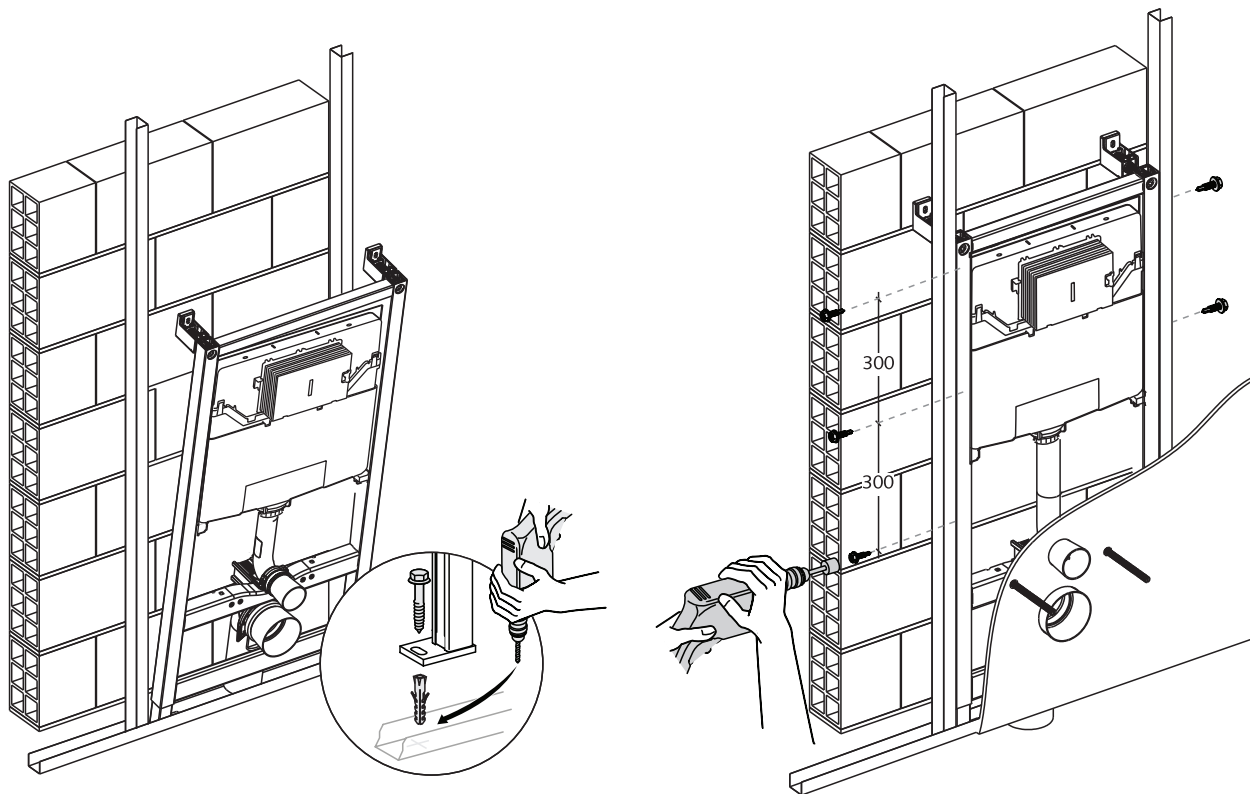

SCHELL WC-Modul MONTUS (Typ C 120)

03 057 00 99

Montageanleitung

6

7

8A

8B

8C